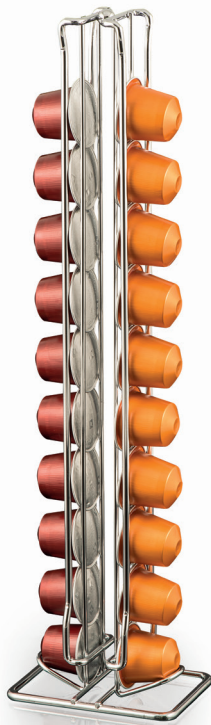

TOTEM COFFEE dispenser

Art.: 601

DISPENSER 20
dispenser for Nespresso® capsules

Acciaio cromato

Pratica presa

Art.: 602

DISPENSER 16
dispenser for Lavazza A Modo Mio® capsules

Acciaio cromato

Pratica presa

PORTACAPSULE.

Design moderni, forme eleganti. Veri e propri oggetti d'arredo sono i nuovi distributori di capsule TOTEM COFFEE DISPENSER 20 per capsule Nespresso® e DISPENSER 16 per capsule Lavazza A Modo Mio®. In acciaio cromato, permettono di sistemare le capsule in modo ordinato e con il minimo ingombro. Avrai le tue miscele preferite a portata di uno sguardo.

DISPENSER 20

Articolo: 601

Codice EAN: 8033011321682

Colore: cromo

Dimensioni: L 10,00 x P 7,00 x H 38,00 cm

Materiale: acciaio

UNITÀ DIVENDITA:

Dim.: L 10,40xP7,40xH38,50 cm

Colore: cromo

Dimensioni: L 13,00 x P 8,00 x H 34,50 cm

Materiale: acciaio

UNITÀ DIVENDITA:

Dim.: L 13,00xP8,40xH34,90 cm

Peso.: 0,400 kg.

MASTER CARTON:

Dim.: L27,00xP26,20xH35,90 cm