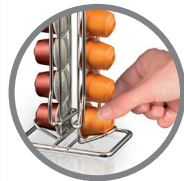

Pratica presa