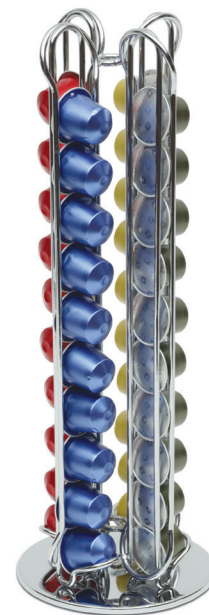

TOTEM COFFEE dispenser

DISPENSER 28
per capsule A Modo Mio

Art.: 830

DISPENSER 24
per capsule Dolce Gusto

Art.: 831

DISPENSER 40
per capsule Nespresso

Art.: 832

PORTACAPSULE.

Design moderno, forme eleganti. Veri e propri oggetti d'arredo: sono nuovi distributori di capsule nei modelli DISPENSER 24, DISPENSER 28 e DISPENSER 40.

In acciaio cromato, permettono di sistemare le capsule in modo ordinato e con il minimo ingombro.

Base girevole a 360°, per sistemare e selezionare facilmente le capsule. Avrai le tue miscele preferite a portata di uno sguardo.

Acciaio cromato

Pratica presa

DISPENSER 28

Articolo: 830

Codice EAN: 803301 1320227

Dim.: L39,50xP29,50xH30,50 cm

Peso.: 4,800 kg.

Quantità: 4 pz.

DISPENSER 24

Articolo: 831

Codice EAN: 803301 1320234

Colore: acciaio

Dimensioni: H 37 cm - ø 13,5 cm